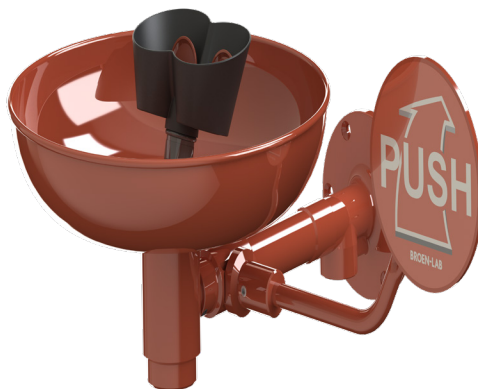

KEBO LABRUM

Ögondusch

Monteras på vägg

Vår ögondusch kommer från Broen-lab, en av världens ledande leverantörer av nödduschar och ögondusch som uppfyller SS-EN15154-1 och SS-EN15154-2.

Ögonduschen spolar båda ögonen och är avsedd att monteras på vägg.

Ögonduschens munstycken är täckta av lock som öppnas så fort vattnet börjar spruta. Locken skyddar munstyckena från damm och smuts.

Ögonduschen levereras med rostfri skål.

Tillbehör

Enligt Europandarder och arbetsmiljöverket är det krav på att en ögondusch ska ha tempererat vatten. Komplettera därför alltid nödduschstationen med en termostatstyrd skyddsblandare.

Skyddsblandaren för ögonen levereras med backventiler och filter. Skyddsblandaren är avsedd för vägg och utanpåliggande rörmontage.

Fler varianter

Det finns fler varianter på nödduschar och ögonduschar, till exempel bordsmonterade ögonduschar, handhållna duschar och nödduschstationer för placering utomhus.

Skyddsblandare för ögondusch.

Specifikation	Ögondusch	Skyddsblandare ögondusch
Artikelnummer	370.230-0	370.910-0
Vikt i kg	ca 4,5	ca 1,5